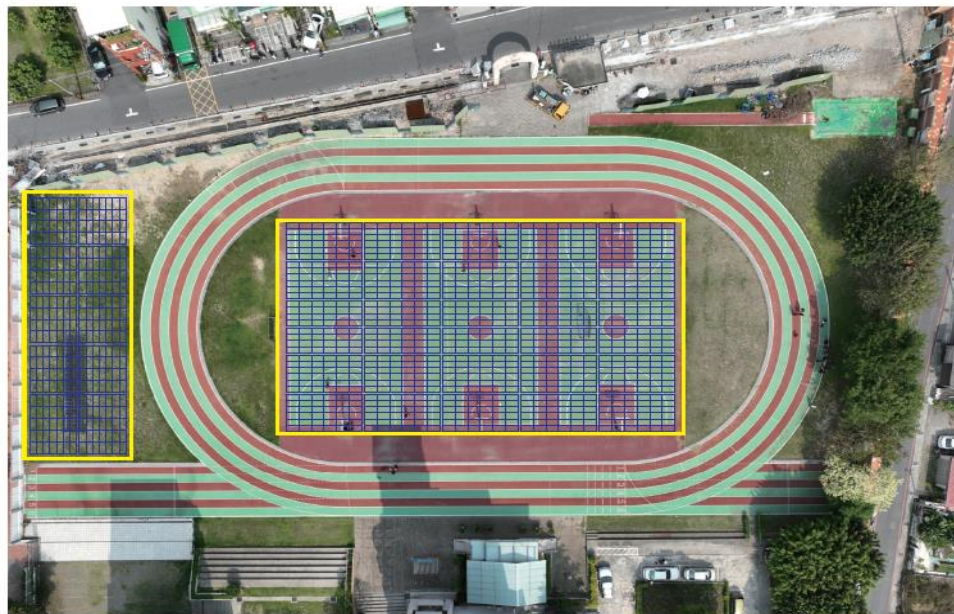

片數 : 40 片

容量 : 15.4 kwp

校外區域 - 停車場

片數 : 35 片

容量 : 13.475 kwp

校外區域

片數 : 288 片

容量 : 110.88 kwp