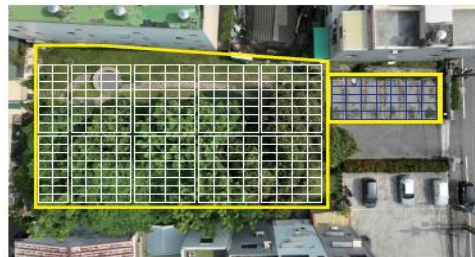

總容量: 622.545 kwp

風雨球場

片數 : 960 片

容量 : 369.6 kwp

跳遠場

片數 : 294 片

容量 : 113.19 kwp

停車場